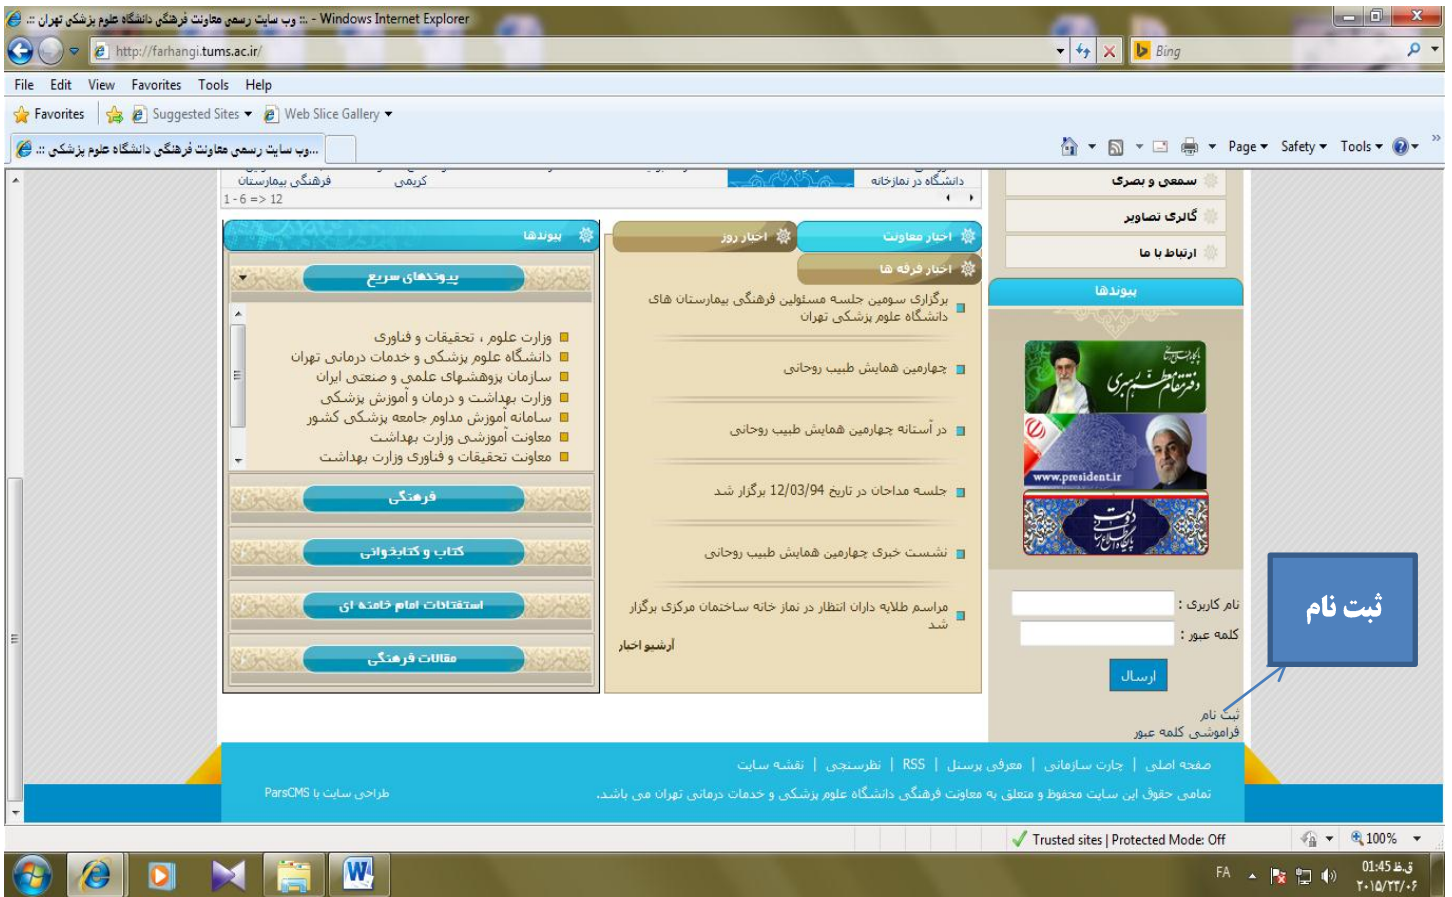

**مهم:** برای سهولت جهت شرکت در مسابقه از مرورگر **Chrome** یا **Firefox** استفاده شود. شرکت‌کنندگانی که قبلاً در این سامانه عضو شده بودند، پس از ورود به سایت معاونت (نام کاربری: کد ملی، کلمه عبور: شماره شناسنامه) می‌توانند در مسابقه شرکت کنند. (شکل الف)

(شکل الف)

آن دسته از شرکت‌کنندگانی که برای اولین بار در مسابقات معاونت فرهنگی از طریق سایت شرکت می‌کنند، جهت عضویت می‌توانند با کلیک بر روی گزینه «ثبت نام» (شکل ب) و وارد کردن اطلاعات کامل خود (شکل ج) ثبت نام کرده و بعد از تأیید از طرف مدیر سایت این معاونت (روز بعد از انجام ثبت نام)، در مسابقه شرکت کنند.